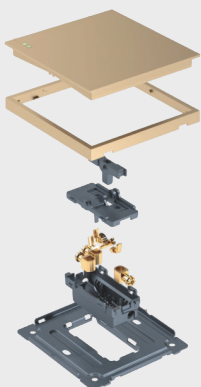

C8-017TEL-W **76.000**

10A/250V-50Hz
Bộ ổ cắm điện thoại
Tel Socket

C8-018C5-W **115.000**

10A/250V-50Hz
Bộ ổ cắm Cat 5E
Cat 5E Socket

C8-019TL-W **145.000**

10A/250V-50Hz
Bộ ổ cắm Điện thoại + Máy tính
Telephone + Data Socket