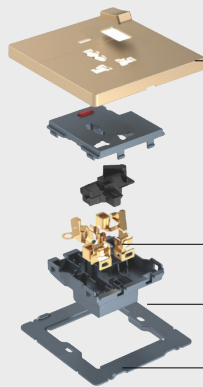

C8-017TEL-W **76.000**

10A/250V-50Hz
Bộ ổ cắm điện thoại
Tel Socket

C8-018C5-W **115.000**

10A/250V-50Hz
Bộ ổ cắm Cat 5E
Cat 5E Socket

C8-019TL-W **145.000**

10A/250V-50Hz
Bộ ổ cắm Điện thoại + Máy tính
Telephone + Data Socket