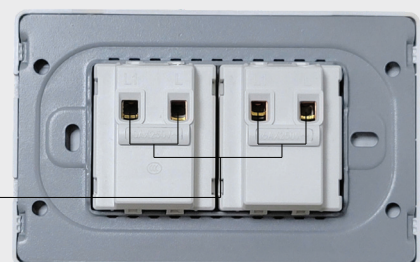

Mặt sau của công tắc