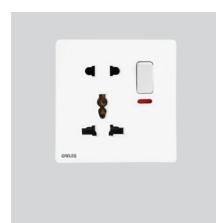

C8-008SSW-W **120.000**

16A/250V-50Hz
Bộ ổ cắm đôi đa năng có công tắc
5 Pin Switch Socket with switch