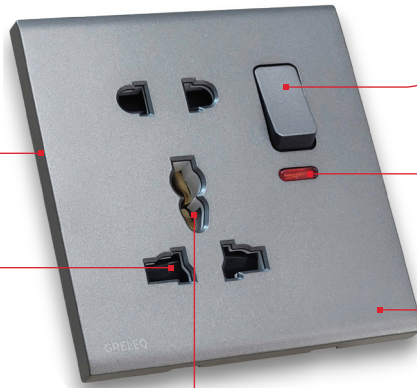

Switches and Sockets

THIẾT THỰC & BỀN CHẮC VỚI KIỂU DÁNG HIỆN ĐẠI

Thiết kế nguyên khối, đảm bảo an toàn và ổn định độ dày tổng thể 5mm

CÔNG TẮC ON/OFF

Để dàng bật tắt mà không cần rút phích cắm

ĐÈN BÁO

Giúp người dùng nhận biết trạng thái có điện

CHẤT LIỆU NHỰA PC CAO CẤP

Chịu va đập tốt, chịu nhiệt tốt

Ổ CẮM ĐA NĂNG THEO TIÊU CHUẨN QUỐC TẾ

Phù hợp hầu hết các loại phích cắm trên thị trường

THIẾT KẾ BẢO VỆ TRẺ EM

Ngăn ngừa việc ngón tay vô tình tiếp xúc với nguồn điện

KHUNG GẮN BẰNG KIM LOẠI

Chắc chắn, bền bỉ

VẬT LIỆU ĐỒNG

Dẫn điện tốt hơn, chắc chắn hơn