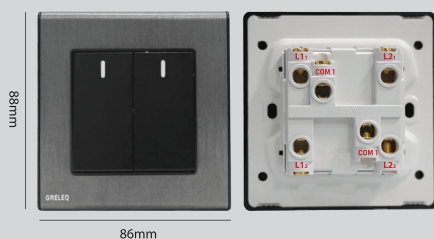

F3-017TEL-BG **79.000**

AC 250V-50Hz
Bộ ổ cắm điện thoại
Tel Socket

F3-018C5-BG **118.000**

AC 250V-50Hz
Bộ ổ cắm Cat 5E
Cat 5E Socket

Khung gắn bằng kim loại, chắc chắn và bền bỉ.

Độ dày lên đến 1.5mm

2 GANG 2 WAY