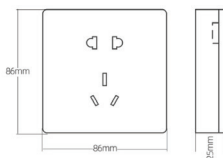

C9-022S-W **110.000**

16A/ 250V-50Hz

Bộ ổ cắm đa năng nổi

Lắp đặt thuận tiện
không cần đế nổi