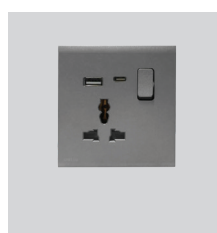

16A/250V-50Hz
Bộ ổ cắm đôi đa năng có công tắc
5 Pin Switch Socket with switch

C9-009S-G

90.000

16A/250V-50Hz
Bộ ổ cắm đôi đa năng
5 Pin Universal Socket

C9 GREY

**C9-011SUC-G** **160.000**

2,1A/250V-50Hz

**Bộ ổ cắm đa năng + USB (A+C)
có đèn Led***3 Pin 1 USB 1 Type C Socket with Neon***C9-012SW-G** **136.000**