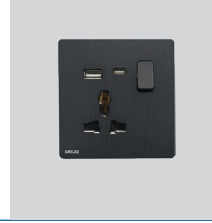

C8-011SUC-B **170.000**

2.1A/250V-50Hz
**Bộ ổ cắm đa năng + USB (A+C)
có đèn Led**
3 Pin 1 USB 1 Type C Socket with Neon