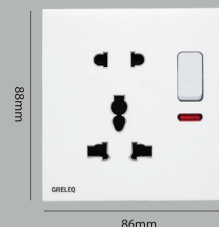

C9-001SW-W

60.000

10A/250V-50Hz

Công tắc 1 phím

1 gang 2 way switch