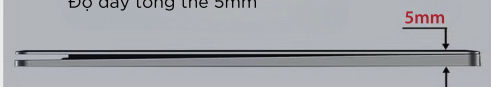

CÔNG TÁC MÓNG
Độ dày tổng thể 5mm