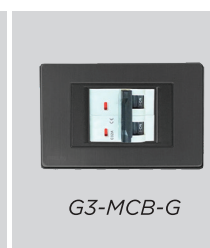

G3 GREY - INOX VÂN XƯỚC

VỀ ĐẸP

TỪ MỌI GÓC NHÌN

MẶT CHỨA THIẾT BỊ (Inox vân xước)

G3-001GL-G **38.000**

Mặt chứa 2 thiết bị cỡ trung
Double panel with bracket size M
Mặt chứa 3 thiết bị cỡ nhỏ
Triple panel with bracket size S

G3-001GM-G **38.000**

Mặt chứa 1 thiết bị cỡ trung
Single panel with bracket size M

G3-001GS-G **38.000**

Mặt chứa 1 thiết bị cỡ nhỏ
Single panel with bracket size S

G3-002GS-G **38.000**

Mặt chứa 2 thiết bị cỡ nhỏ
Double panel with bracket size S

G3-CB-G **38.000**

Mặt nạ dùng cho MCB 1 tếp
Single panel with bracket

G3-MCB-G **38.000**

Mặt nạ dùng cho MCB 2 tếp
Single panel with bracket

G3-BF-G **38.000**

Mặt nạ át cóc MCB 2P
Single panel with bracket

G3-MCB-G