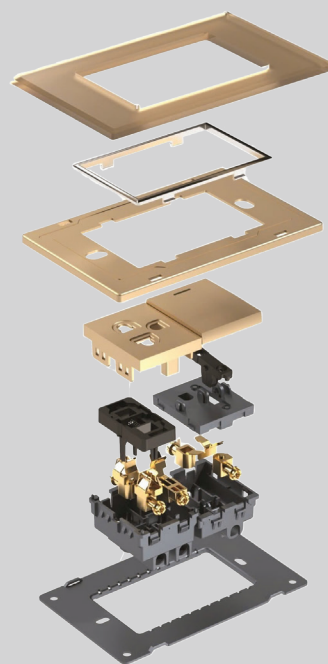

Greleq

CÔNG TY TNHH KỸ THUẬT & THƯƠNG MẠI THIÊN PHÚ

📍 Số 161 An Dương Vương, Phường Phú Thượng, Thành phố Hà Nội

☎ 0936 47 66 99 / 0931 630 166

🌐 www.greleq.com.vn

✉ greleq.tp@gmail.com