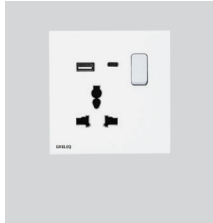

C9-011SUC-W **155.000**

2.1A/250V-50Hz

Bộ ổ cắm đa năng + USB (A+C)
có đèn Led

3 Pin 1 USB 1 Type C Socket with Neon