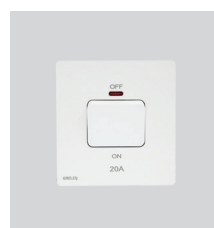

C1-012SW-W **126.000**

20A/250V
Bộ công tắc 20A kèm đèn Led
20A Switch with Neon