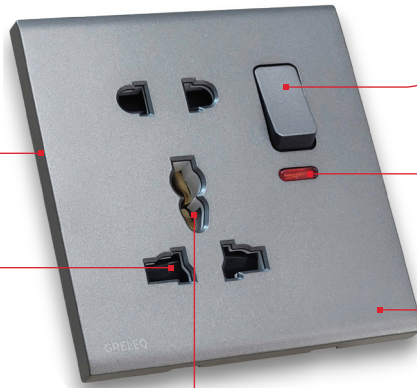

Switches and Sockets

**THIẾT THỰC & BỀN CHẮC
VỚI KIỂU DÁNG HIỆN ĐẠI**

Thiết kế nguyên khối, đảm bảo an toàn và ổn định độ dày tổng thể 5mm

CÔNG TẮC ON/OFF

Dễ dàng bật tắt mà không cần rút phích cắm

ĐÈN BÁO

Giúp người dùng nhận biết trạng thái có điện

CHẤT LIỆU NHỰA PC CAO CẤP

Chịu va đập tốt, chịu nhiệt tốt

Ổ CẮM ĐA NĂNG THEO TIÊU CHUẨN QUỐC TẾ

Phù hợp hầu hết các loại phích cắm trên thị trường

THIẾT KẾ BẢO VỆ TRẺ EM

Ngăn ngừa việc ngón tay vô tình tiếp xúc với nguồn điện

KHUNG GẮN BẰNG KIM LOẠI

Chắc chắn, bền bỉ