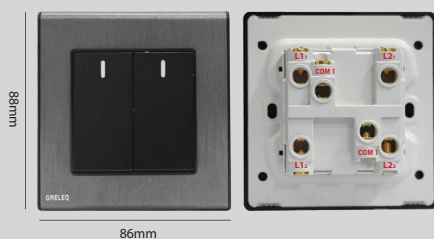

2 GANG 2 WAY

Cửa bảo vệ
an toàn

Tiếp điểm
bạc

Kết cấu
thép dày

Chống bám bẩn
và dễ vệ sinh