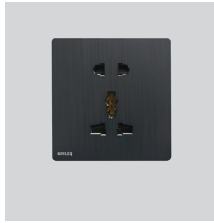

C8 BLACK

C8-009S-B **90.000**

16A/250V-50Hz
Bộ ổ cắm đôi đa năng
5 Pin Universal Socket