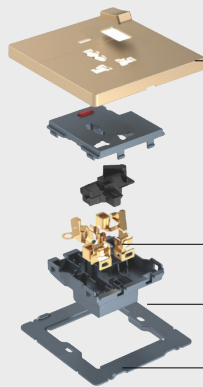

10A/250V-50Hz
Bộ ổ cắm điện thoại
Tel Socket

C8-018C5-W **115.000**

10A/250V-50Hz
Bộ ổ cắm Cat 5E
Cat 5E Socket

C8-019TL-W **145.000**

10A/250V-50Hz
Bộ ổ cắm Điện thoại + Máy tính
Telephone + Data Socket

Chất liệu nhựa PC cao cấp.