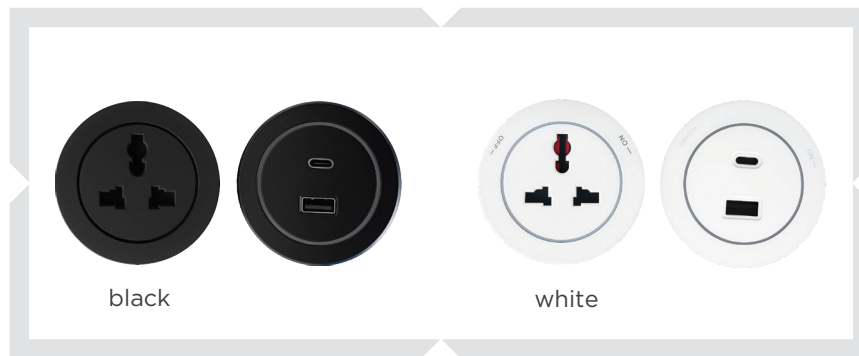

Ổ CẮM THANH RAY

TRACK ADAPTER

Power Track Sockets

Điều chỉnh linh hoạt & Trượt tự do
 Khi tắt nguồn, có thể trượt song song với đường tay

Phụ kiện

Một ổ cắm thanh ray đủ cho tất cả các thiết bị gia dụng nhỏ