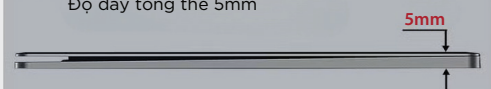

CÔNG TÁC MÔNG
Độ dày tổng thể 5mm