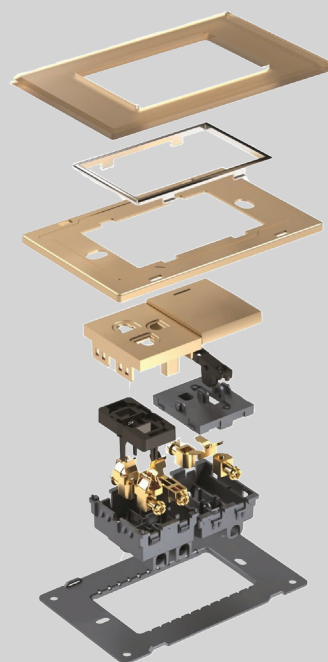

Truy cập ngay: www.greleq.com.vn tìm hiểu thêm...

GRELEQ

SÁNG TẠO CHẤT LƯỢNG - ĐỔI MỚI TIỆN NGHI

Ultra thin Only 5mm

2.5°

Greleq

CÔNG TY TNHH KỸ THUẬT & THƯƠNG MẠI THIÊN PHÚ

📍 Số 161 An Dương Vương, Phường Phú Thượng, Thành phố Hà Nội