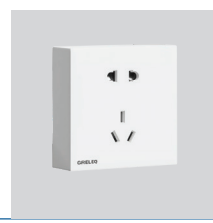

C9 WHITE

C9-008SSW-W **115.000**

16A/250V-50Hz

Bộ ổ cắm đôi đa năng có công tắc
5 Pin Switch Socket with switch

C9-009S-W **85.000**

16A/250V-50Hz

Bộ ổ cắm đôi đa năng
5 Pin Universal Socket

C9-011SUC-W **155.000**

2.1A/250V-50Hz

Bộ ổ cắm đa năng + USB (A+C)
có đèn Led

3 Pin 1 USB 1 Type C Socket with Neon

C9-012SW-W **131.000**

20A/250V-50Hz

Bộ công tắc 20A kèm đèn Led

20A Switch with Neon

C9-014DL-W **171.000**

AC 250V-50Hz

Bộ công tắc điều chỉnh đèn

Light Dimmer switch

C9-013SW-W **145.000**

45A 250V-50Hz

Bộ công tắc 45A kèm đèn Led

Light Dimmer switch

C9-015DF-W **171.000**

AC 250V-50Hz

Bộ công tắc điều chỉnh quạt

Fan Speed switch

C9-016TV-W **71.000**

10A/250V-50Hz

Bộ ổ cắm Tivi

Tivi Socket

C9-017TEL-W **76.000**

10A/250V-50Hz

Bộ ổ cắm điện thoại

Tel Socket

C9-018C5-W **109.000**

10A/250V-50Hz

Bộ ổ cắm Cat 5E

Cat 5E Socket

C9-019TL-W **135.000**

10A/250V-50Hz

Bộ ổ cắm Điện thoại + Máy tính

Telephone + Data Socket

C9-020BC-W **25.000**

Mặt che trơn

Blank panel

C9-021S-W **95.000**

16A/ 250V-50Hz

Ổ cắm đa năng

C9-022S-W **110.000**

16A/ 250V-50Hz

Bộ ổ cắm đa năng nổi

Lắp đặt thuận tiện
không cần đế nổi