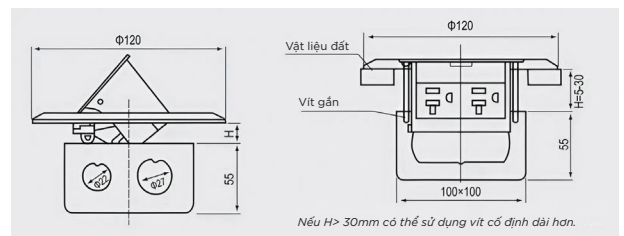

Ổ cắm điện thoại cỡ nhỏ

G-017TELSA

86.000

Ổ cắm mạng Cat 5E cỡ nhỏ

G-018C5SA

136.000