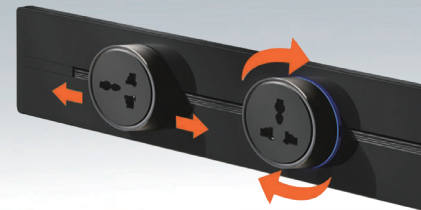

Ổ CẮM THANH RAY

TRACK ADAPTER

Power Track Sockets

Điều chỉnh linh hoạt & Trượt tự do
 Khi tắt nguồn, có thể trượt song song với đường tay

Phụ kiện

Một ổ cắm thanh ray đủ cho tất cả các thiết bị gia dụng nhỏ