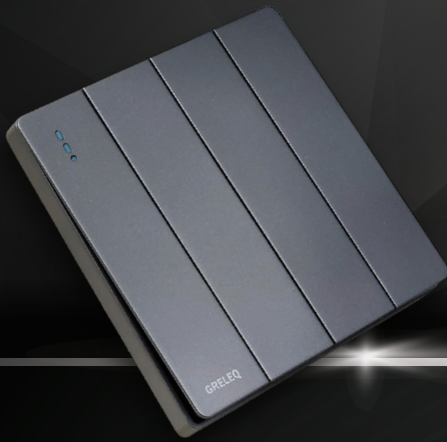

C1 GREY

GRELEQ | C1

UYỂN CHUYỂN
TRONG TỪNG ĐƯỜNG NÉT

Vật liệu đồng. Tiếp điểm bạc

	C1-001SW-G ..... 65.000 10A/250V-50Hz Công tắc 1 phím 1 gang 2 way switch		C1-002SW-G ..... 85.000 10A/250V-50Hz Công tắc 2 phím 2 gang 2 way switch
	C1-003SW-G ..... 105.000 10A/250V-50Hz Công tắc 3 phím 3 gang 2 way switch		C1-004SW-G ..... 120.000 10A/250V-50Hz Công tắc 4 phím 4 gang 2 way switch
	C1-005D-G ..... 75.000 10A/250V-50Hz Công tắc chuông cửa Door Bell switch		C1-006S-G ..... 63.000 16A/250V-50Hz Bộ ổ cắm đơn 2 chấu 2 Pin Socket
	C1-007S-G ..... 80.000 16A/250V-50Hz Bộ ổ cắm đôi 2 chấu 4 Pin Socket		C1-008S-G ..... 77.000 16A/250V-50Hz Bộ ổ cắm đơn đa năng 3 Pin Universal Socket