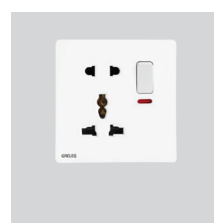

C8-008SSW-W 120.000

16A/250V-50Hz
Bộ ổ cắm đôi đa năng có công tắc
5 Pin Switch Socket with switch