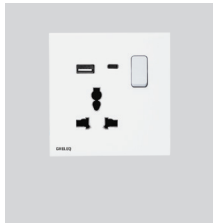

C9-011SUC-W **155.000**

2.1A/250V-50Hz

Bộ ổ cắm đa năng + USB (A+C)
có đèn Led

3 Pin 1 USB 1 Type C Socket with Neon