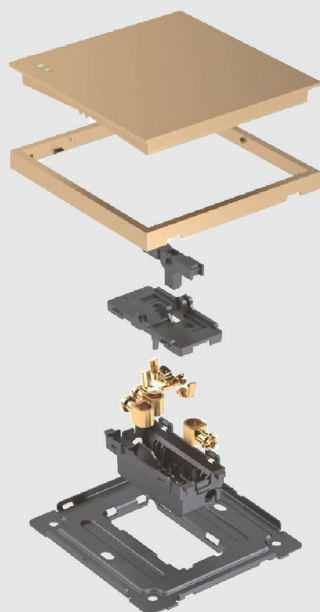

GRELEQ

SÁNG TẠO CHẤT LƯỢNG - ĐỔI MỚI TIỆN NGHI

Ultra thin Only 5mm

2.5°