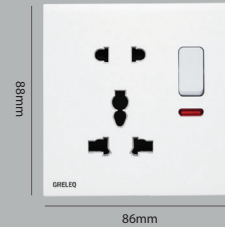

C9-001SW-W

60.000

10A/250V-50Hz
Công tắc 1 phím
1 gang 2 way switch