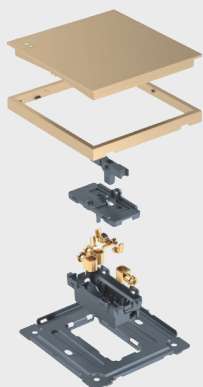

10A/250V-50Hz
Bộ ổ cắm điện thoại
Tel Socket

C8-018C5-W **115.000**

10A/250V-50Hz
Bộ ổ cắm Cat 5E
Cat 5E Socket

C8-019TL-W **145.000**

10A/250V-50Hz
Bộ ổ cắm Điện thoại + Máy tính
Telephone + Data Socket

Chất liệu nhựa PC cao cấp.