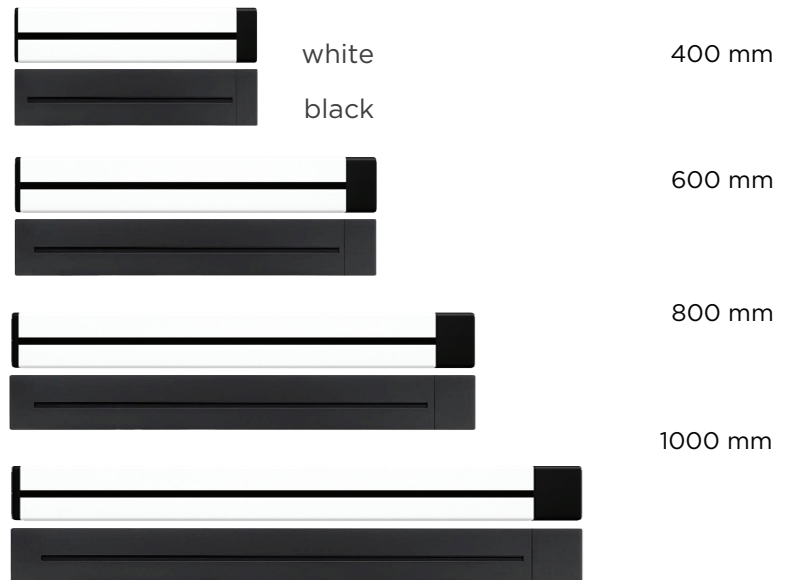

Mã SP Code	Màu sắc Color	Thông số kỹ thuật Specifications	Product size (mm)	Đơn giá (VNĐ)
G-RA-40B G-RA-40W	Black White	85-265V/32A/8000W/IP20	400*84*18	940.000
G-RA-60B G-RA-60W	Black White	85-265V/32A/8000W/IP20	600*84*18	1.165.000
G-RA-80B G-RA-80W	Black White	85-265V/32A/8000W/IP20	800*84*18	1.470.000
G-RA-100B G-RA-100W	Black White	85-265V/32A/8000W/IP20	1000*84*18	1.860.000