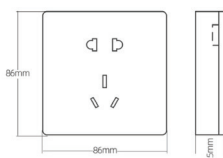

C9-022S-W **110.000**

16A/ 250V-50Hz

Bộ ổ cắm đa năng nổi

Lắp đặt thuận tiện
không cần đế nổi