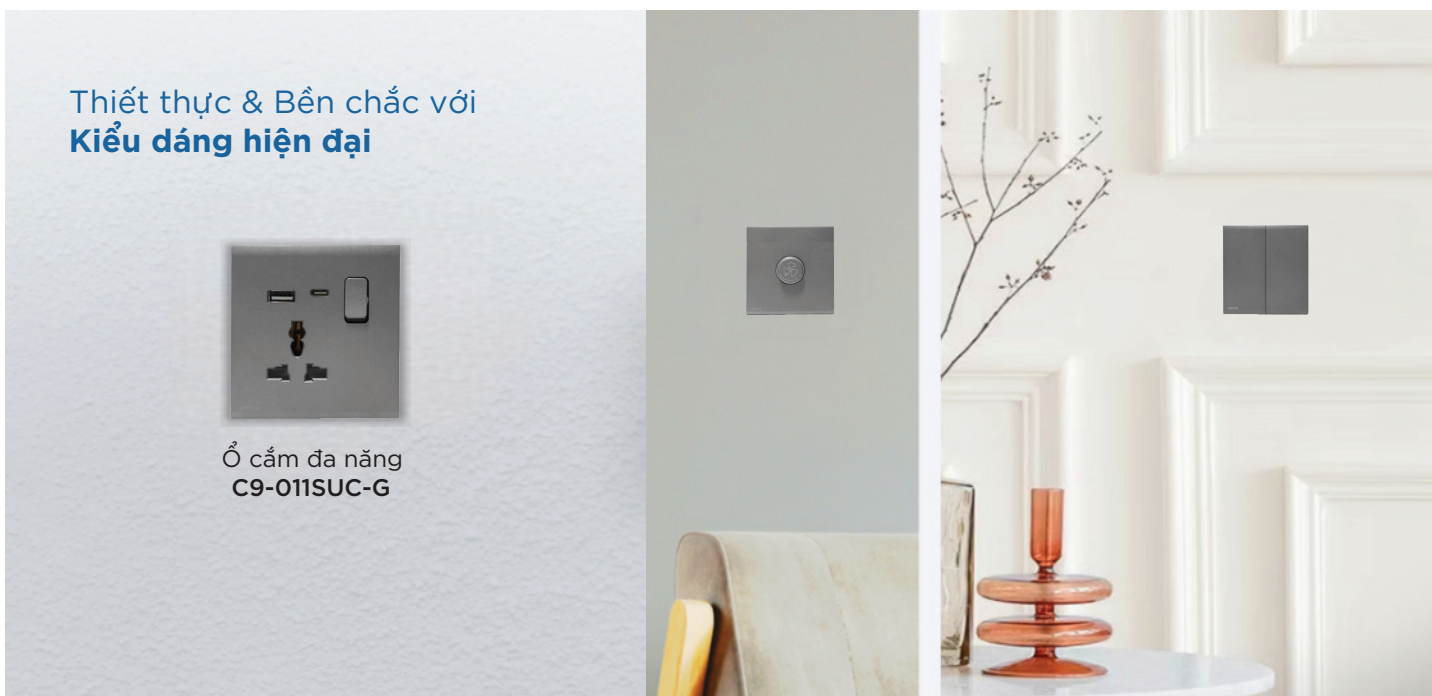

Lắp đặt thuận tiện
không cần đế nổi

C9 GREY

Thiết thực & Bền chắc với
Kiểu dáng hiện đại

Ổ cắm đa năng
C9-011SUC-G

	<p>C9-001SW-G 65.000</p> <p>10A/250V-50Hz Công tắc 1 phím 1 gang 2 way switch</p>		<p>C9-002SW-G 85.000</p> <p>10A/250V-50Hz Công tắc 2 phím 2 gang 2 way switch</p>
	<p>C9-003SW-G 105.000</p> <p>10A/250V-50Hz Công tắc 3 phím 3 gang 2 way switch</p>		<p>C9-006S-G 63.000</p> <p>16A/250V-50Hz Bộ ổ cắm đơn 2 chấu 2 Pin Socket</p>
	<p>C9-007S-G 80.000</p> <p>16A/250V-50Hz Bộ ổ cắm đôi 2 chấu 4 Pin Socket</p>		<p>C9-008S-G 76.000</p> <p>16A/250V-50Hz Bộ ổ cắm đơn đa năng 3 Pin Universal Socket</p>
	<p>C9-008SSW-G 120.000</p> <p>16A/250V-50Hz Bộ ổ cắm đôi đa năng có công tắc 5 Pin Switch Socket with switch</p>		<p>C9-009S-G 90.000</p> <p>16A/250V-50Hz Bộ ổ cắm đôi đa năng 5 Pin Universal Socket</p>