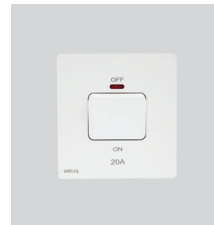

C1-012SW-W **126.000**

20A/250V
Bộ công tắc 20A kèm đèn Led
20A Switch with Neon