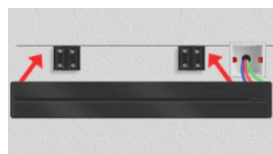

Bắt vít để cố định tấm giá treo

Bước 5:

Nhấc nắp lên theo vị trí đầu nối ở đầu nguồn thanh ray

Phương pháp đấu nối dây ổ cắm

Bước 1:

Kết nối thiết bị đấu cuối tương ứng

Bước 2:

Kéo dây dẫn ra khỏi tấm che ở đầu nguồn thanh ray