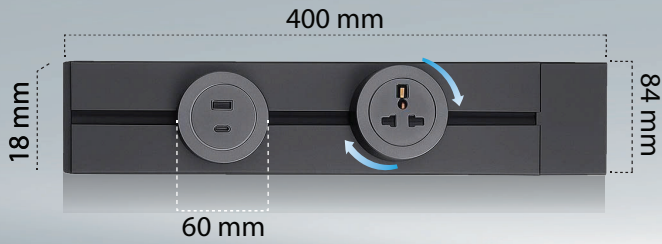

Ổ CẮM THANH RAY

Công suất tối đa

An toàn vượt trội

Cài đặt đơn giản

Dễ dàng điều chỉnh

Bề mặt kim loại

Xoay 90° theo chiều kim đồng hồ để bật nguồn.
Xoay ngược chiều kim đồng hồ để tắt nguồn.

TRACK SOCKET

Đường ray hợp kim nhôm