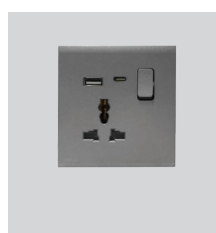

C9 GREY

C9-011SUC-G 160.000

2.1A/250V-50Hz

**Bộ ổ cắm đa năng + USB (A+C)
có đèn Led**

3 Pin 1 USB 1 Type C Socket with Neon