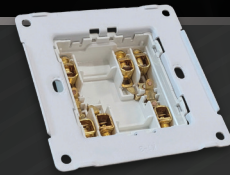

WHITE

GREY

Vật liệu đồng. Tiếp điểm bạc

	C1-001SW-G ..... 65.000 10A/250V-50Hz Công tắc 1 phím 1 gang 2 way switch		C1-002SW-G ..... 85.000 10A/250V-50Hz Công tắc 2 phím 2 gang 2 way switch
	C1-003SW-G ..... 105.000 10A/250V-50Hz Công tắc 3 phím 3 gang 2 way switch		C1-004SW-G ..... 120.000 10A/250V-50Hz Công tắc 4 phím 4 gang 2 way switch
	C1-005D-G ..... 75.000 10A/250V-50Hz Công tắc chuông cửa Door Bell switch		C1-006S-G ..... 63.000 16A/250V-50Hz Bộ ổ cắm đơn 2 chấu 2 Pin Socket
	C1-007S-G ..... 80.000 16A/250V-50Hz Bộ ổ cắm đôi 2 chấu 4 Pin Socket		C1-008S-G ..... 77.000 16A/250V-50Hz Bộ ổ cắm đơn đa năng 3 Pin Universal Socket