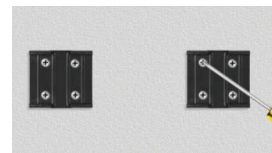

Bước 4:

Bắt vít để cố định tấm giá treo