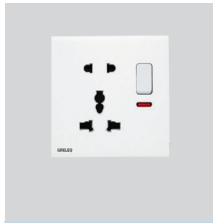

C9 WHITE

C9-008SSW-W **115.000**

16A/250V-50Hz

Bộ ổ cắm đôi đa năng có công tắc
5 Pin Switch Socket with switch